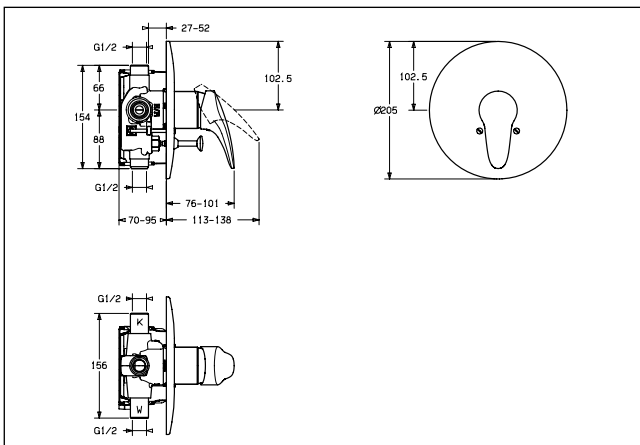

**Einhand-Wannen-Batterie, für Wandeinbau
Fertigmontageset**

Nr. 0184 9173

ab 1.04

**Einhand-Brause-Batterie, für Wandeinbau
Fertigmontageset**

Nr. 0185 9173

ab 1.04