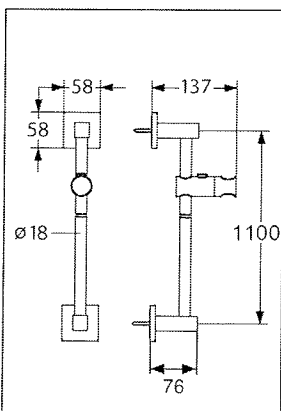

Wandstange 1100
Hansaquadris

Nr. 5018 0100 ab 5/01